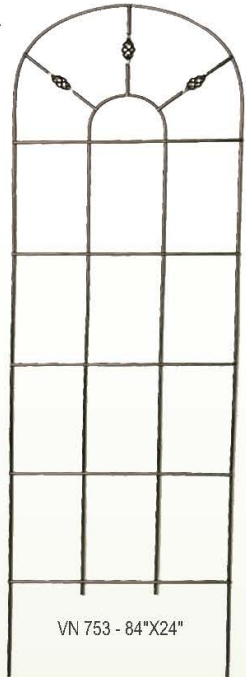

# Promotional Trellises

SH152-37"x19"

SH160-60"x9"

SH161-60"x11.5"

SH 156 - 60"x30"  
SH 159 - 72"x30"

SH 154 - 60"x30"  
SH 155 - 72"x23"

## CAMELOT

CC 754 - 66"x24" (3/8")  
CC 755 - 66"x24" (1/4")

[sales@wirecraft.ca](mailto:sales@wirecraft.ca)

**VENETIAN**

**VINEYARD**

VC750-66\"/>

VC751-66\"/>

VN 750 - 60\"/>