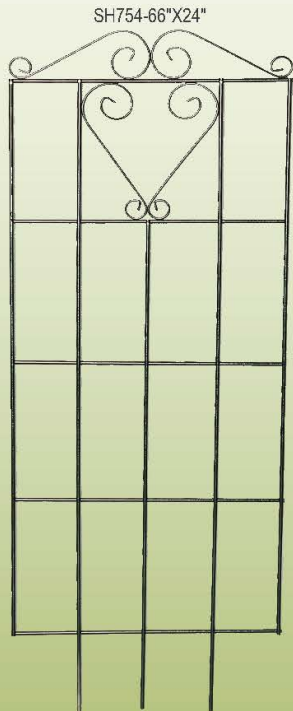

VERSAILLES

SH754-66\"/>