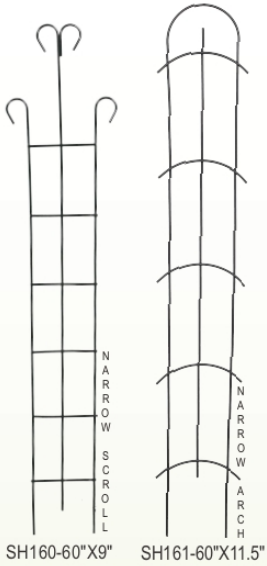

SH160-60"x9"

SH161-60"x11.5"